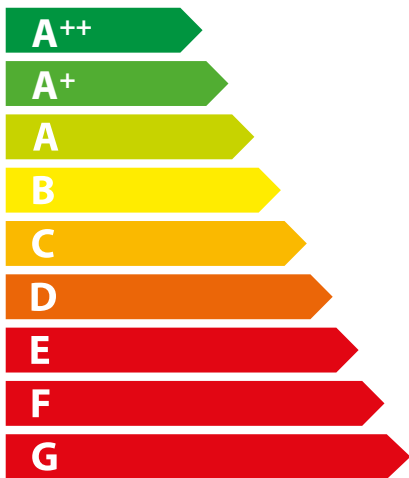

ENERG

енергия · ενεργεια

Extraflame®

ANNABELLA AD EVO
- BIANCO

9,0
kW

ENERGIA · ЕНЕРГИЯ · ΕΝΕΡΓΕΙΑ · ENERGIJA · ENERGY · ENERGIE · ENERGI

2015/1186

ENERG

енергия · ενεργεια

Extraflame®

ANNABELLA AD EVO
- NERO

9,0
kW

ENERGIA · ЕНЕРГИЯ · ΕΝΕΡΓΕΙΑ · ENERGIJA · ENERGY · ENERGIE · ENERGI

2015/1186

ENERG

енергия · ενεργεια