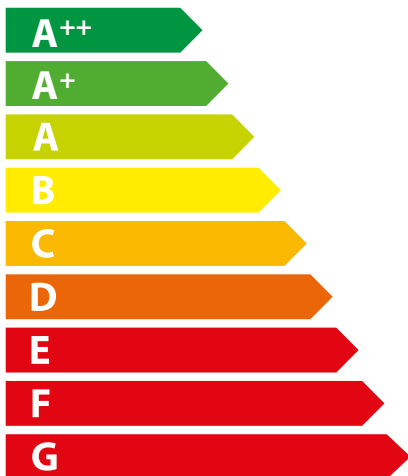

9,0
kW

ENERGIA · ЕНЕРГИЯ · ΕΝΕΡΓΕΙΑ · ENERGIJA · ENERGY · ENERGIE · ENERGI

2015/1186