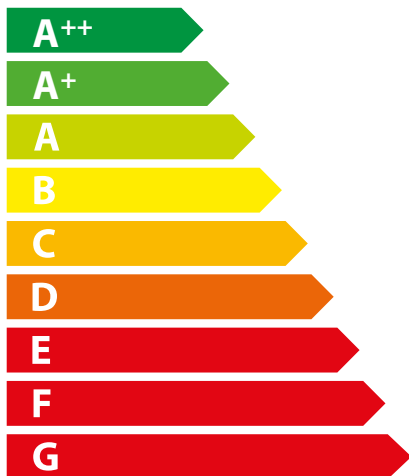

9,0
kW

ENERGIA · ЕНЕРГИЯ · ΕΝΕΡΓΕΙΑ · ENERGIJA · ENERGY · ENERGIE · ENERGI

2015/1186