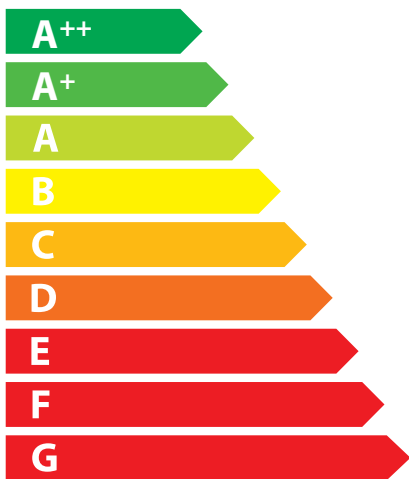

# ENERG

енергия · ενεργεια

CADEL S.R.L.

PRINCE 11 T1

**10,5**  
kW

ENERGIA · ЕНЕРГИЯ · ΕΝΕΡΓΕΙΑ · ENERGIJA · ENERGY · ENERGIE · ENERGI

2015/1186